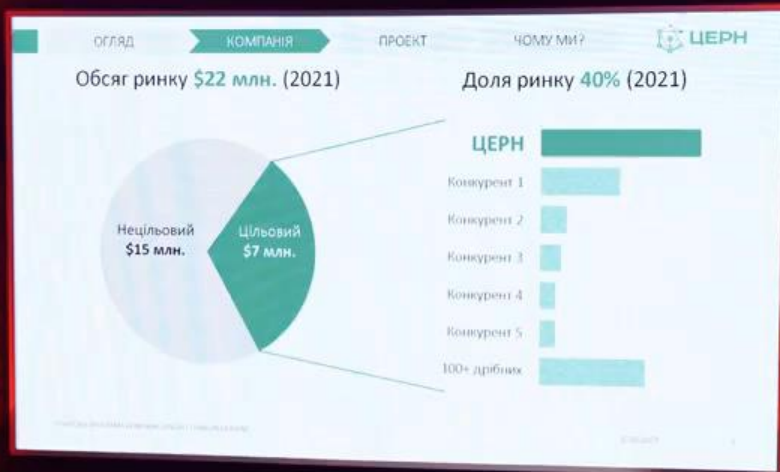

## Support

Priority Technical Support

Service Location

У березні 2022 року Lenovo оголосила про багаторічну угоду з Формулою 1 в якості офіційного технологічного партнера

У березні 2022 року Lenovo оголосила про багаторічну угоду з Формулою 1 в якості офіційного технологічного партнера

Lenovo

Official Partner of Formula 1®

**ASTON MARTIN**

**2020: Lenovo стає офіційним партнером  
робочих станцій для Aston Martin**

**2023: Спільна розробка нового шасі  
ThinkStation**