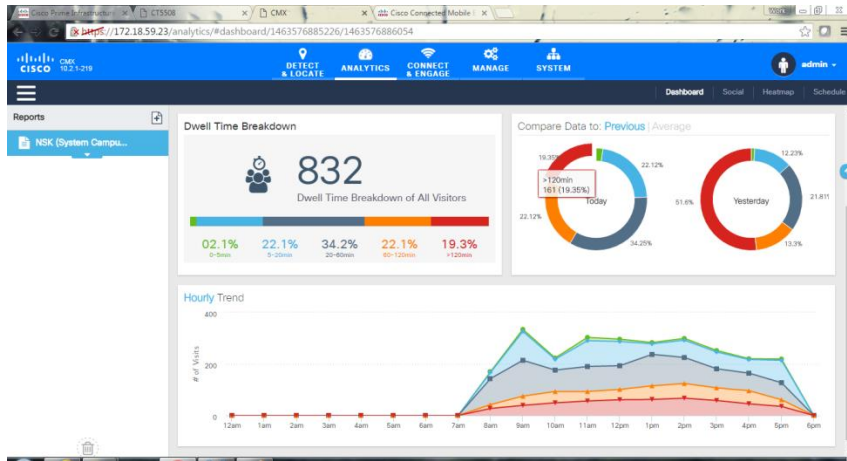

## Статистические данные со стенда компании «ИТ-Интегратор» на Cisco Forum 2016

Количество посетителей с включенным Wi-Fi модулем на мобильном устройстве – 830 чел.

Визуализация перемещения посетителей

Карта плотности посетителей

Перемещение по периметру

Средняя длительность пребывания

## Распределение по длительности посещения периметра

## Временное распределение соотношения подключенных посетителей