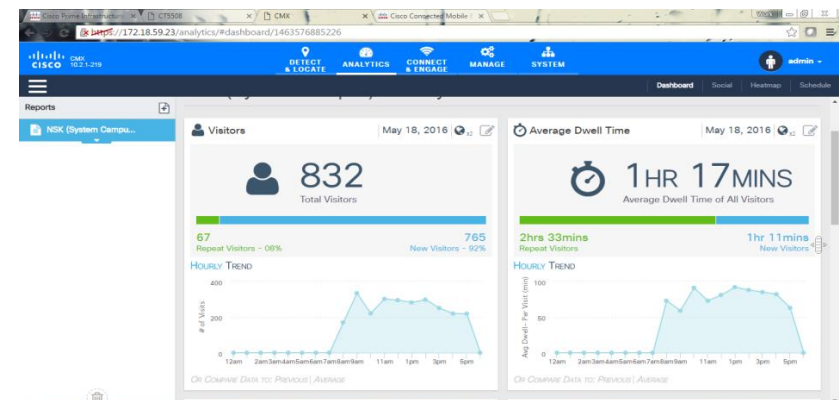

## Статистические данные со стенда компании «ИТ-Интегратор» на Cisco Forum 2016

Количество посетителей с включенным Wi-Fi модулем на мобильном устройстве – 830 чел.

Визуализация перемещения посетителей

Карта плотности посетителей

Перемещение по периметру

Средняя длительность пребывания

## Распределение по длительности посещения периметра

## Временное распределение соотношения подключенных посетителей