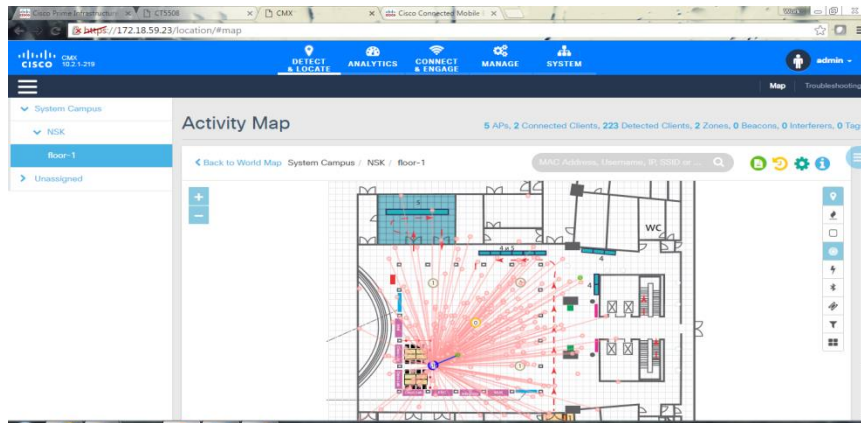

## Статистические данные со стенда компании «ИТ-Интегратор» на Cisco Forum 2016

Количество посетителей с включенным Wi-Fi модулем на мобильном устройстве – 830 чел.

Визуализация перемещения посетителей

Карта плотности посетителей

## Распределение по длительности посещения периметра

## Соотношение подключенных посетителей

## Временное распределение соотношения подключенных посетителей