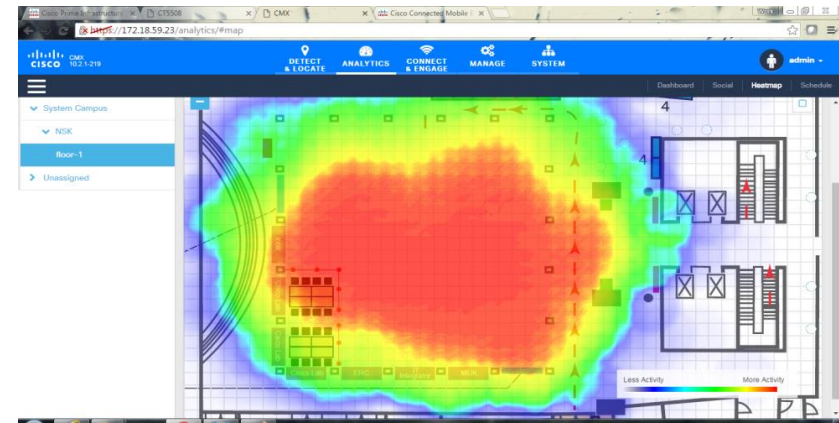

## Статистические данные со стенда компании «ИТ-Интегратор» на Cisco Forum 2016

Количество посетителей с включенным Wi-Fi модулем на мобильном устройстве – 830 чел.

Визуализация перемещения посетителей

Карта плотности посетителей

Перемещение по периметру

Средняя длительность пребывания

## Распределение по длительности посещения периметра

## Временное распределение соотношения подключенных посетителей