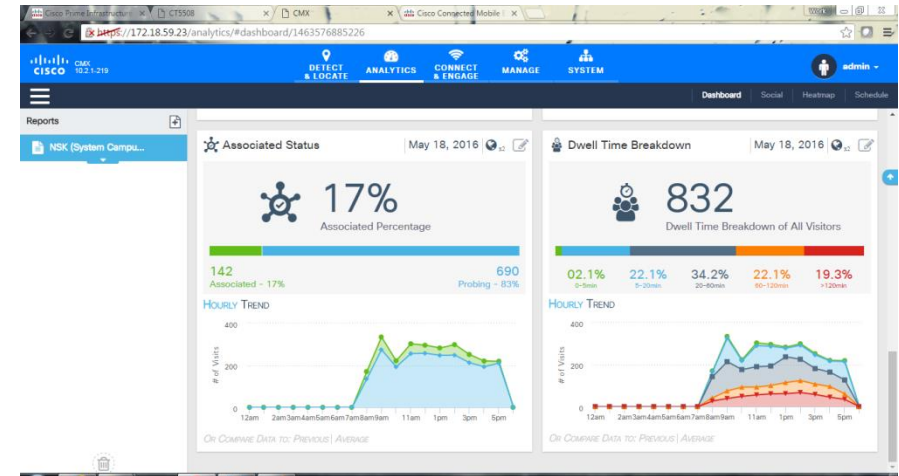

## Статистические данные со стенда компании «ИТ-Интегратор» на Cisco Forum 2016

Количество посетителей с включенным Wi-Fi модулем на мобильном устройстве – 830 чел.

Визуализация перемещения посетителей

Карта плотности посетителей

Перемещение по периметру

Средняя длительность пребывания

## Распределение по длительности посещения периметра

## Соотношение подключенных посетителей