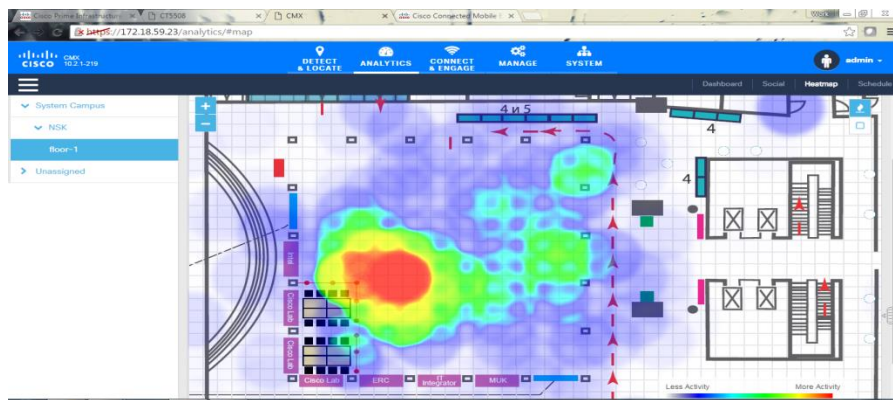

## Статистические данные со стенда компании «ИТ-Интегратор» на Cisco Forum 2016

Количество посетителей с включенным Wi-Fi модулем на мобильном устройстве – 830 чел.

Визуализация перемещения посетителей

Карта плотности посетителей

Перемещение по периметру

Средняя длительность пребывания

## Распределение по длительности посещения периметра

## Временное распределение соотношения подключенных посетителей